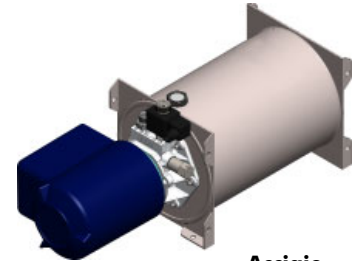

Acciaio
Steel

Serbatoio Tank		Pompa Pump	Motore Motor				
Tipo Type	Capacità Capacity lt	Cilindrata Displacement cm³/rev.	12 V - 800 W	24 V - 800 W	12 V - 2000 W *	24 V - 3000 W *	
ALLUMINIO ALUMINIUM	2	1	14740702104	14741202107	14741502104	14742202105	
		2	14740702202	14741202205	14741502202	14742202203	
		3,1			14741502319	14742202310	
	3	1	14740703103	14741203106	14741503103	14742203104	
		2	14740703201	14741203204	14741503201	14742203202	
		3,1			14741503318	14742203319	
	5	1	14740705101	14741205104	14741505101	14742205102	
		2	14740705209	14741205202	14741505209	14742205200	
		3,1			14741505316	14742205317	
ACCIAIO SMALL STEEL SMALL	3	1	14740603104		14741603102	14742303103	
		2			14741603200	14742303201	
		3,1			14741603317	14742303318	
	4	1			14741604101	14742304102	
		2			14741604209	14742304200	
		3,1			14741604316	14742304317	
	5	1	14740605105		14741605100	14742305101	
		2			14741605208	14742305209	
		3,1			14741605315	14742305316	
	6	1			14741606109	14742306100	
		2			14741606207	14742306208	
		3,1			14741606314	14742306315	
	7	2			14741607206		
	ACCIAIO STEEL	7	1	14740607100	14741107103	14741407100	14742107101
			2	14740607208	14741107201	14741407208	14742107209
3,1					14741407315	14742107316	
8		3,1			14741408314	14742108315	
10		1	14740610105	14741110108			
		2	14740610203	14741110206	14741410203	14742110204	
		3,1			14741410310	14742110311	
		4,7			14741410472	14742110473	
12		2			14741412201	14742112202	
		3,1			14741412318	14742112319	
		4,7			14714112470	14742112471	
15		1	14740615100	14741115103			
		2			14741415208	14742115209	
		3,1			14741415315	14742115316	
		4,7			14741415477	14742115478	
20		2	14740615208	14741115201	14741420201	14742120202	
		3,1			14741420318	14742120319	
		4,7			14741420470	14742120471	

* Sono disponibili anche le versioni con protezione termica e con motore ventilato.
Aggiungere al codice rispettivamente la lettera T o la lettera V.
Versions with thermal protection and ventilated motor can be ordered adding the suffix T and V to the standard ordering code.