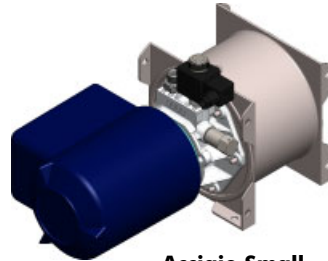

Acciaio Small
Steel Small