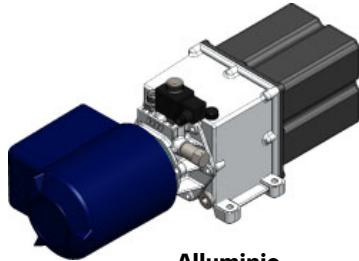

MINICENTRALINA TIPO RE (RIBALTABILE ELETTRICO)

POWER-PACK RE TYPE FOR TIPPERS

CODICE FAMIGLIA
FAMILY CODE

147

PK-RE

Centralina oleidraulica per azionamento di cassoni ribaltabili con comando elettrico in cabina.
Hydraulic power pack for activation of dumpers with electric cab control.